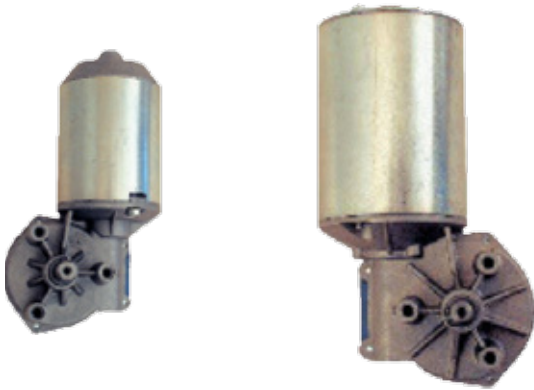

ACCESORIOS ACESSÓRIOS

Motores Motores

Motor - Motor	
Código - Código	Descripción - Descrição
50W Axl. 31 mm	
MTR000001	Motor - Motor 50W 24V 200 RPM 0,6 - 1,6 mm Izq - Esq
MTR000002	Motor - Motor 50W 24V 200 RPM 0,6 - 1,6 mm Dch - Dir
MTR000003	Motor - Motor 50W 42V 200 RPM 0,6 - 1,6 mm Izq - Esq
MTR000004	Motor - Motor 50W 42V 200 RPM 0,6 - 1,6 mm Dch - Dir
75W Axl. 31 mm	
MTR000005	Motore - Motor 75W 24V 200 RPM 0,6 - 1,6 mm Izq - Esq
MTR000006	Motore - Motor 75W 24V 200 RPM 0,6 - 1,6 mm Dch - Dir
MTR000007	Motore - Motor 75W 42V 200 RPM 0,6 - 1,6 mm Izq - Esq
MTR000008	Motore - Motor 75W 42V 200 RPM 0,6 - 1,6 mm Dch - Dir

Motor - Motor	
Código - Código	Descripción - Descrição
82W Axl. 31 mm	
MTR110604	Motor - Motor 82W 42V 260 RPM 0,6 - 1,6 mm Izq - Esq
110W Axl. 31 mm	
MTR000791	Motor - Motor 110W 42V 210 RPM 0,6 - 2,4 mm Izq - Esq
MTR000773	Motor - Motor 110W 24V 210 RPM 0,6 - 2,4 mm Izq - Esq
MTR000792	Motor - Motor 110W 42V 210 RPM 0,6 - 2,4 mm Dch - Dir
MTR000663	Motor - Motor 110W 24V 260 RPM 0,6 - 2,4 mm Dch - Dir