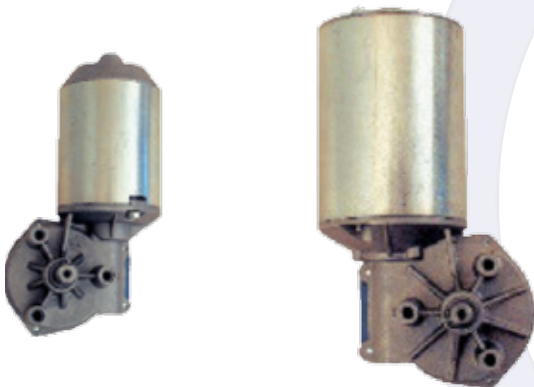

ACCESORIOS ACESSÓRIOS

Motores Motores

Motor - Motor	
Código - Código	Descripción - Descrição
50W Axl. 31 mm	
MTR000001	Motor - Motor 50W 24V 200 RPM 0,6 - 1,6 mm Izq - Esq
MTR000002	Motor - Motor 50W 24V 200 RPM 0,6 - 1,6 mm Dch - Dir
MTR000003	Motor - Motor 50W 42V 200 RPM 0,6 - 1,6 mm Izq - Esq
MTR000004	Motor - Motor 50W 42V 200 RPM 0,6 - 1,6 mm Dch - Dir
75W Axl. 31 mm	
MTR000005	Motore - Motor 75W 24V 200 RPM 0,6 - 1,6 mm Izq - Esq
MTR000006	Motore - Motor 75W 24V 200 RPM 0,6 - 1,6 mm Dch - Dir
MTR000007	Motore - Motor 75W 42V 200 RPM 0,6 - 1,6 mm Izq - Esq
MTR000008	Motore - Motor 75W 42V 200 RPM 0,6 - 1,6 mm Dch - Dir

Motor - Motor	
Código - Código	Descripción - Descrição
82W Axl. 31 mm	
MTR110604	Motor - Motor 82W 42V 260 RPM 0,6 - 1,6 mm Izq - Esq
110W Axl. 31 mm	
MTR000791	Motor - Motor 110W 42V 210 RPM 0,6 - 2,4 mm Izq - Esq
MTR000773	Motor - Motor 110W 24V 210 RPM 0,6 - 2,4 mm Izq - Esq
MTR000792	Motor - Motor 110W 42V 210 RPM 0,6 - 2,4 mm Dch - Dir
MTR000663	Motor - Motor 110W 24V 260 RPM 0,6 - 2,4 mm Dch - Dir