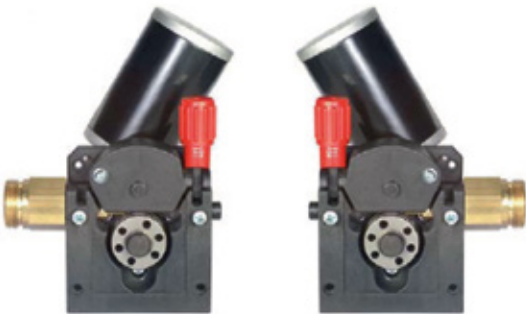

Fusión de 2 rodillos de plástico - Fusão 2 rolos em plásticos	
Código - Código	Descripción - Descrição
WDU000001	Tipo NW 2030 Dch o Izq - Dir ou Esq
WDU000002	Tipo NW 2037 Dch o Izq - Dir ou Esq
Con motor - Com motor	
WDUM00001-2	Tipo NW 2030 42V Dch o Izq - Dir ou Esq
WDUM00003-4	Tipo NW 2030 24V Dch o Izq - Dir ou Esq
WDUM00005-6	Tipo NW 2037 42V Dch o Izq - Dir ou Esq
WDUM00007-8	Tipo NW 2037 24V Dch o Izq - Dir ou Esq