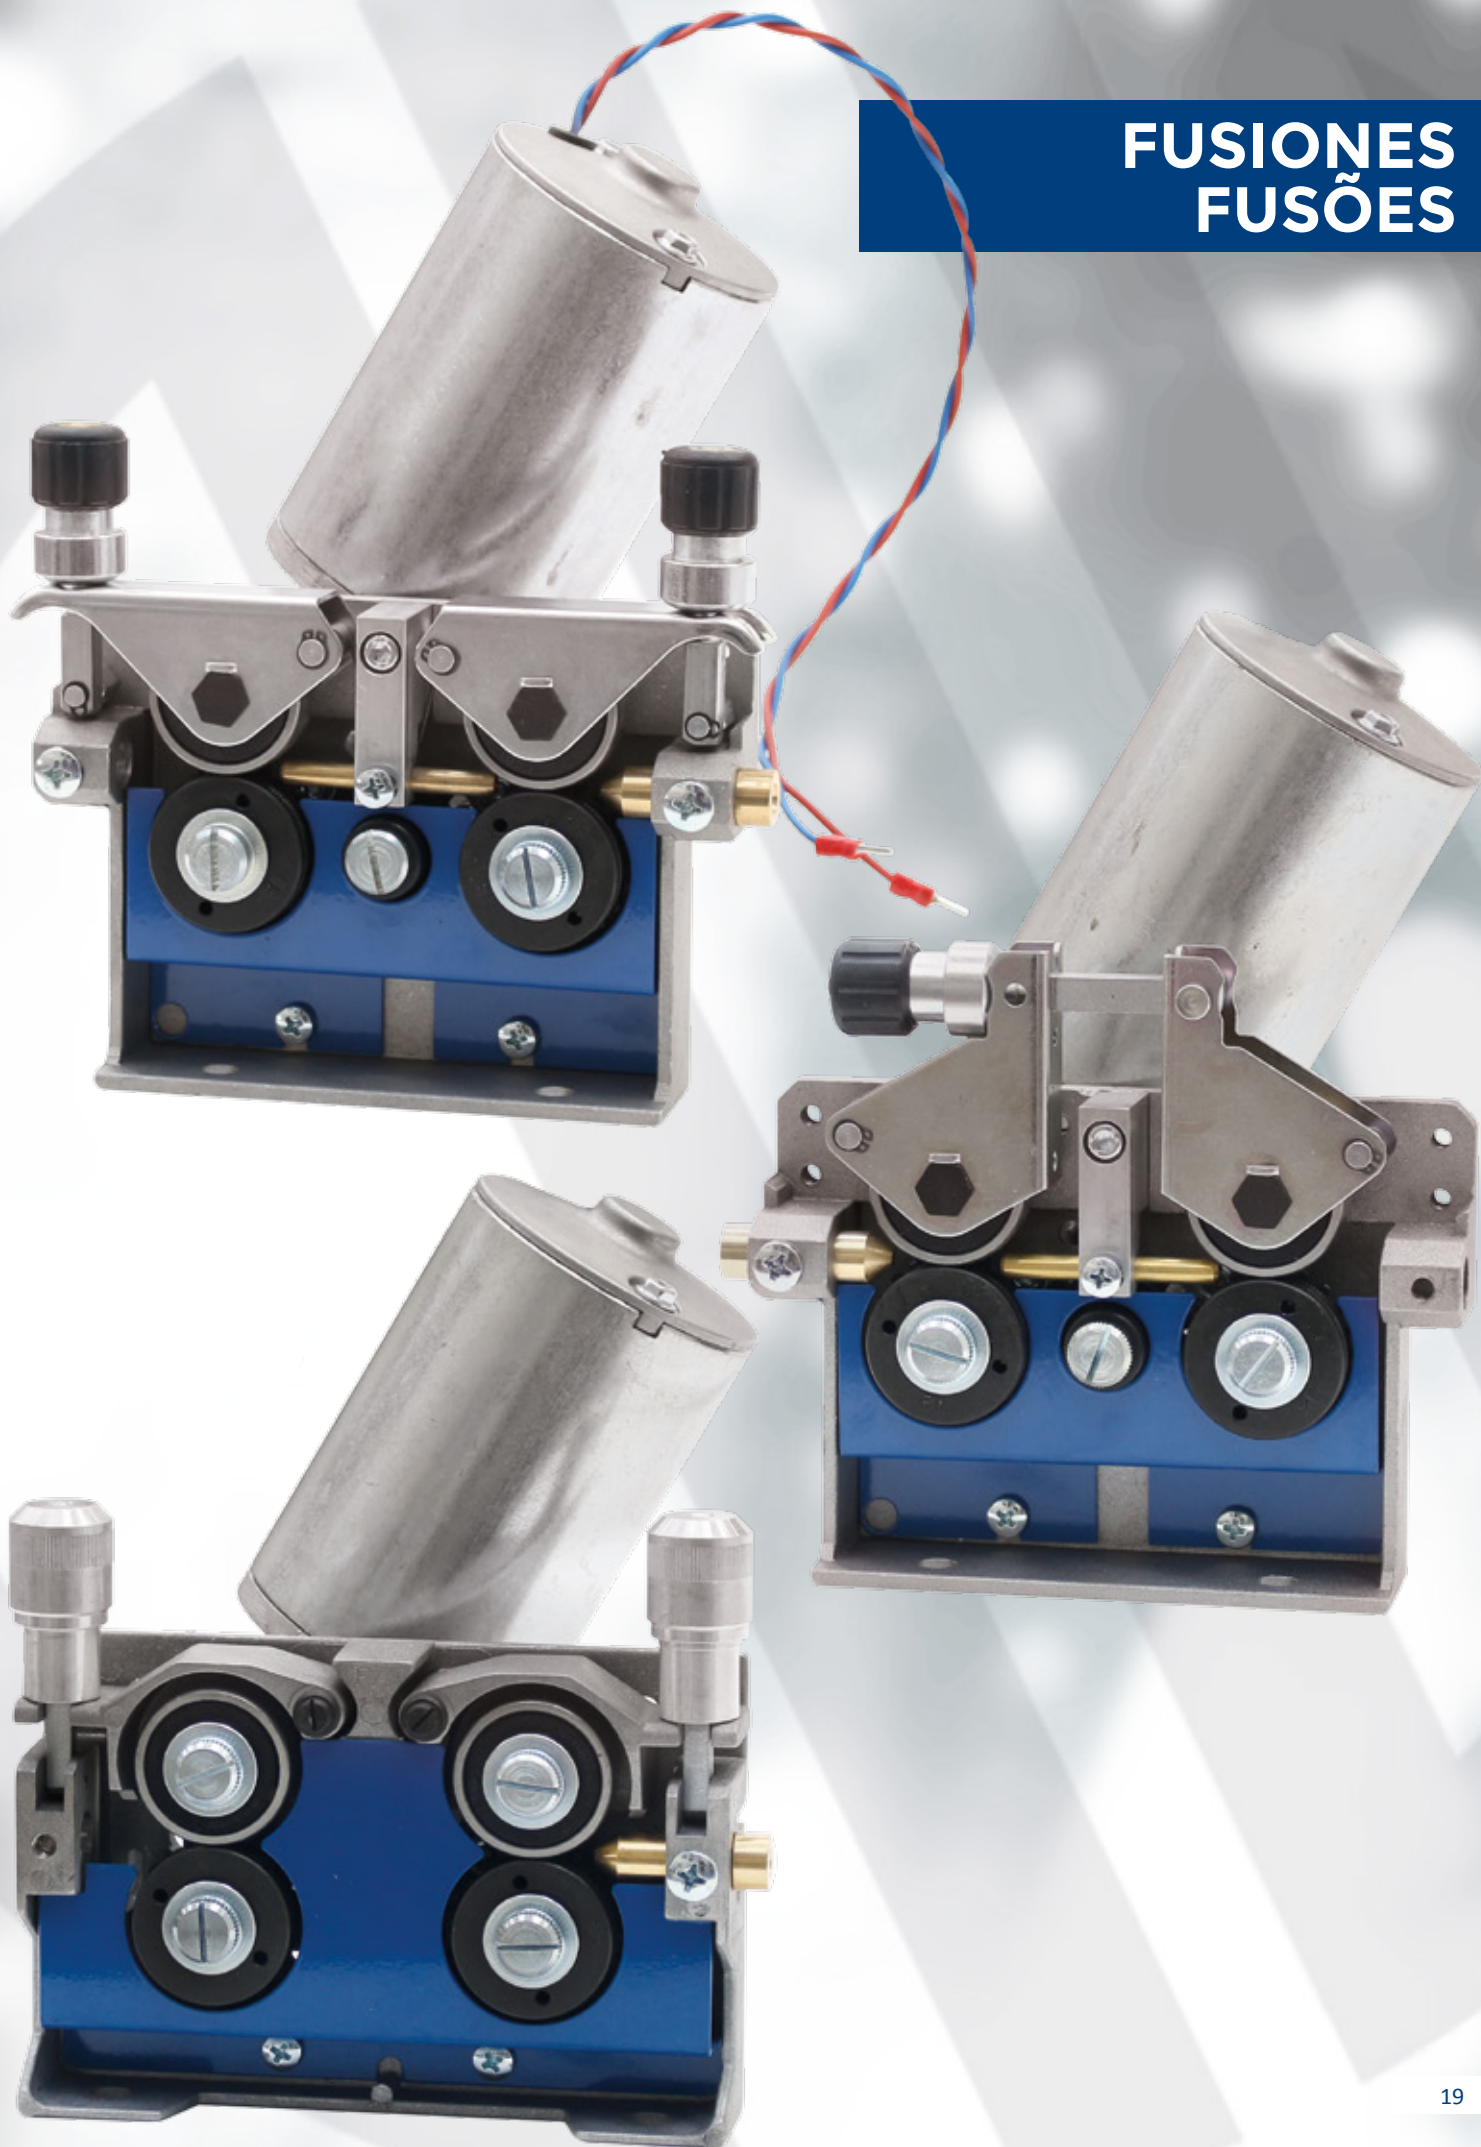

FUSIONES FUSÕES