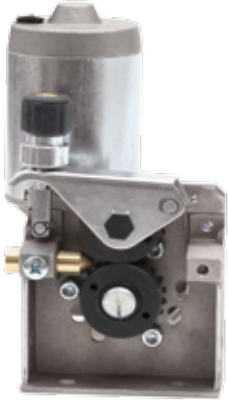

## Sistema alimentador de hilo Sistema alimentador de fio

Fusión de 4 rodillos de aluminio - Fusão 4 rolos em alumínio	
Código - Código	Descripción - Descrição
WDU000011	Tipo NW 1042-37 Dch o Izq - Dir ou Esq
WDU000012	Tipo NW 1044-37 Dch o Izq - Dir ou Esq
Con motor - Com motor	
WDUM00038	Tipo NW 1042-37 42V Dch o Izq - Dir ou Esq
WDUM00044	Tipo NW 1042-37 24V Dch o Izq - Dir ou Esq
WDUM00039	Tipo NW 1044-37 42V Dch o Izq - Dir ou Esq
WDUM00045	Tipo NW 1044-37 24V Dch o Izq - Dir ou Esq

Fusión de 4 rodillos de aluminio - Fusão 4 rolos em alumínio	
Código - Código	Descripción - Descrição
WDU000013	Tipo NW 8042-37 Dch o Izq - Dir ou Esq
WDU000014	Tipo NW 8044-37 Dch o Izq - Dir ou Esq
Con motor - Com motor	
WDUM00040	Tipo NW 8042-37 42V Dch o Izq - Dir ou Esq
WDUM00042	Tipo NW 8042-37 24V Dch o Izq - Dir ou Esq
WDUM00041	Tipo NW 8044-37 42V Dch o Izq - Dir ou Esq
WDUM00043	Tipo NW 8044-37 24V Dch o Izq - Dir ou Esq

Fusión de 4 rodillos de aluminio - Fusão 4 rolos em alumínio	
Código - Código	Descripción - Descrição
WDU000015	Tipo NW 6042-37 Dch o Izq - Dir ou Esq
WDU000016	Tipo NW 6044-37 Dch o Izq - Dir ou Esq
Con motor - Com motor	
WDUM00054	Tipo NW 6042-37 42V Dch o Izq - Dir ou Esq
WDUM00055	Tipo NW 6042-37 24V Dch o Izq - Dir ou Esq
WDUM00056	Tipo NW 6044-37 42V Dch o Izq - Dir ou Esq
WDUM00057	Tipo NW 6044-37 24V Dch o Izq - Dir ou Esq

**Sistema alimentador de hilo**  
**Sistema alimentador de fio**

**ACCESORIOS**  
**ACESSÓRIOS**

Fusión de 2 rodillos de aluminio - Fusão 2 rolos em alumínio	
Código - Código	Descripción - Descrição
WDU000018	Tipo NW 4020-37 Dch o Izq - Dir ou Esq
WDU000017	Tipo NW 4022-37 Dch o Izq - Dir ou Esq
Con motor - Com motor	
WDUM00050	Tipo NW 4020-37 42V Dch o Izq - Dir ou Esq
WDUM00051	Tipo NW 4020-37 24V Dch o Izq - Dir ou Esq
WDUM00052	Tipo NW 4022-37 42V Dch o Izq - Dir ou Esq
WDUM00053	Tipo NW 4022-37 24V Dch o Izq - Dir ou Esq