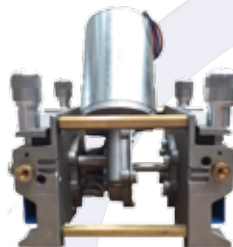

## Sistema alimentador de hilo Sistema alimentador de fio

Fusión de 4 rodillos de aluminio - Fusão 4 rolos em alumínio	
Código - Código	Descripción - Descrição
WDU000011	Tipo NW 1042-37 Dch o Izq - Dir ou Esq
WDU000012	Tipo NW 1044-37 Dch o Izq - Dir ou Esq
Con motor - Com motor	
WDUM00038	Tipo NW 1042-37 42V Dch o Izq - Dir ou Esq
WDUM00044	Tipo NW 1042-37 24V Dch o Izq - Dir ou Esq
WDUM00039	Tipo NW 1044-37 42V Dch o Izq - Dir ou Esq
WDUM00045	Tipo NW 1044-37 24V Dch o Izq - Dir ou Esq

**Sistema alimentador de hilo**  
**Sistema alimentador de fio**

**ACCESORIOS**  
**ACESSÓRIOS**

Fusión de 2 rodillos de aluminio - Fusão 2 rolos em alumínio	
Código - Código	Descripción - Descrição
WDU000018	Tipo NW 4020-37 Dch o Izq - Dir ou Esq
WDU000017	Tipo NW 4022-37 Dch o Izq - Dir ou Esq
Con motor - Com motor	
WDUM00050	Tipo NW 4020-37 42V Dch o Izq - Dir ou Esq
WDUM00051	Tipo NW 4020-37 24V Dch o Izq - Dir ou Esq
WDUM00052	Tipo NW 4022-37 42V Dch o Izq - Dir ou Esq
WDUM00053	Tipo NW 4022-37 24V Dch o Izq - Dir ou Esq

Fusión de 2 rodillos de plástico - Fusão 2 rolos em plásticos	
Código - Código	Descripción - Descrição
WDU000001	Tipo NW 2030 Dch o Izq - Dir ou Esq
WDU000002	Tipo NW 2037 Dch o Izq - Dir ou Esq
Con motor - Com motor	
WDUM00001-2	Tipo NW 2030 42V Dch o Izq - Dir ou Esq
WDUM00003-4	Tipo NW 2030 24V Dch o Izq - Dir ou Esq
WDUM00005-6	Tipo NW 2037 42V Dch o Izq - Dir ou Esq
WDUM00007-8	Tipo NW 2037 24V Dch o Izq - Dir ou Esq