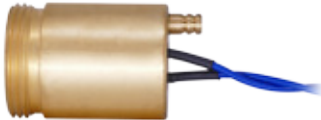

Connecteur - Anschluss	
Code - Code	Description - Beschreibung
CPP000009	Panneau femelle 120 mm ² - Paneel-Buchse 120 mm ²
CPP000010	Panneau masculin 120 mm ² - Paneel-Stecker 120 mm ²

Boîte de connexion de câble - Kabelanschlussbox	
Code - Code	Description - Beschreibung
SCC000001	Boîte de connexion 14 pôles - 14-poliger Kabelanschlussbox
SCC000002	Boîte de connexion 14 PFP + 8PMP L.E. Kabelanschlussbox 14 PFP + 8PMP L.E.
SCC000003	Boîte de connexion 17 pôles E. - 17-poliger Kabelanschlussbox
SCC000004	Boîte de connexion 19 pôles E. - 19-poliger Kabelanschlussbox

Connecteurs Euro Eurostecker

ACCESSOIRES ZUBEHÖR

Connecteur Euro - Eurostecker	
Code - Code	Description - Beschreibung
ATC000547	Avec tube de gaz 5x8 mm et embout de contact pour bouton de torche Mit Gasschlauch 5x8 mm und Kontaktspitzen für Brennertaste