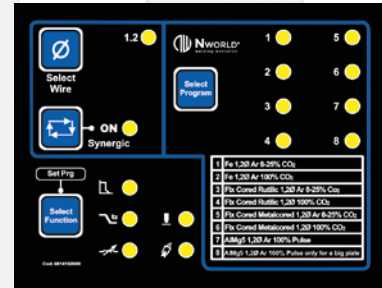

SKY YARD

RS & 4D

Programa SKY YARD RS
pulsado solo para aluminio - pulsado somente para alumínio