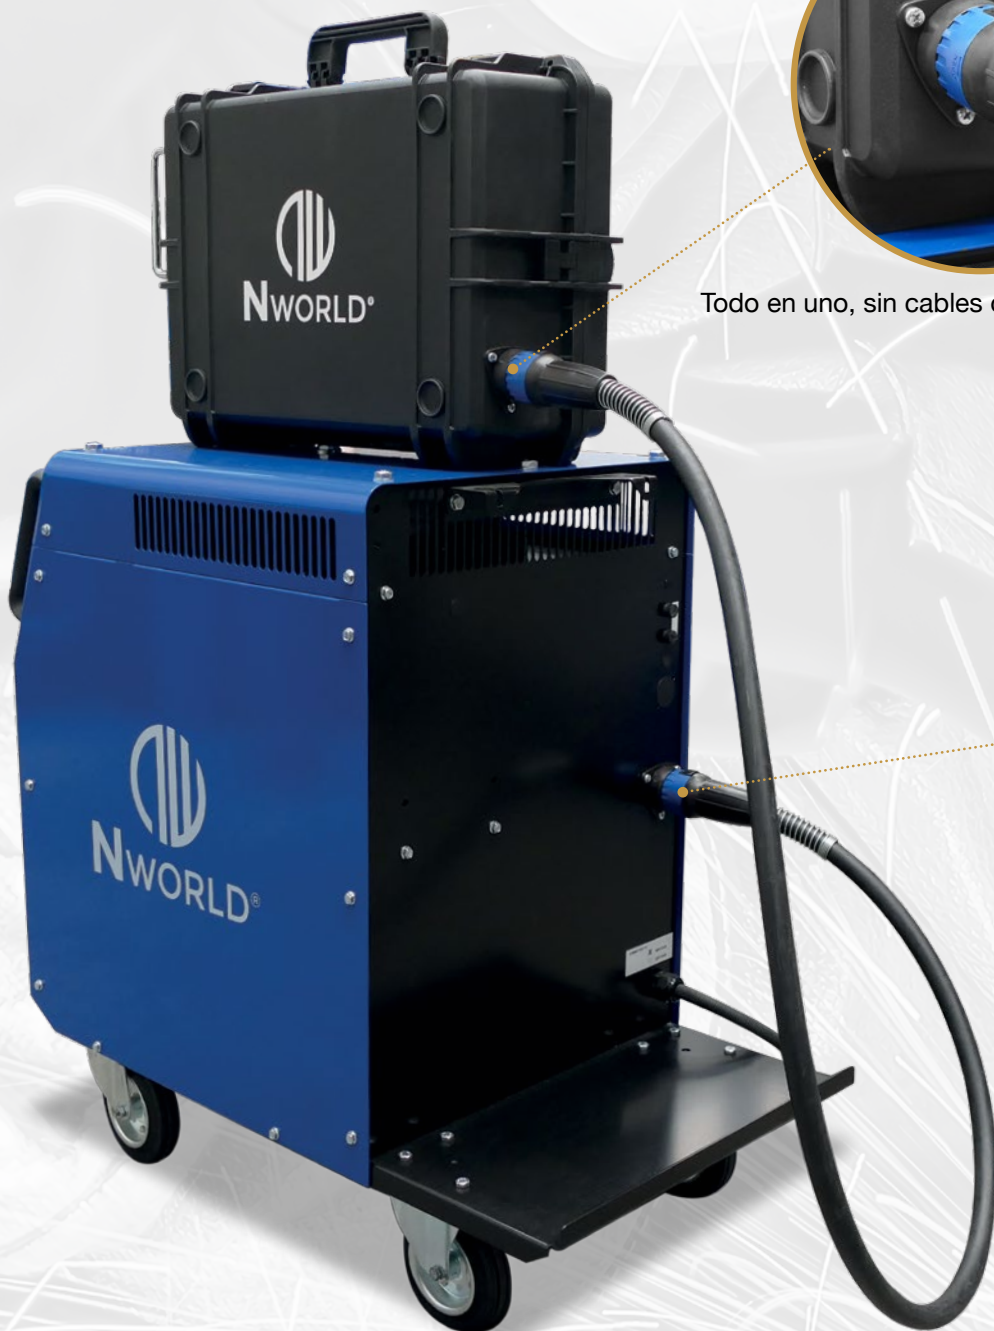

VOLADOR Y PANEL

Todo en uno, sin cables o tubos de gas sueltos.

En un solo adaptador, hay también el bloqueo de seguridad de gas.

TURN ^{to the}
FUTURE

ADAPTADOR CENTRAL MASCULINO VOLADOR

Adaptador central masculino para cable coaxial.

ADAPTADOR ESPECIAL M/H VOLADOR CENTRALIZADO

Adaptador especial M/H volador centralizado para cables coaxiales.

ADAPTADOR CENTRALIZADO VOLADOR PANEL FEMENINO

Adaptador centralizado volador panel femenino con válvula de seguridad del gas.

ADAPTADOR CENTRALIZADO VOLADOR PANEL MACHO

Adaptador de panel central Macho.