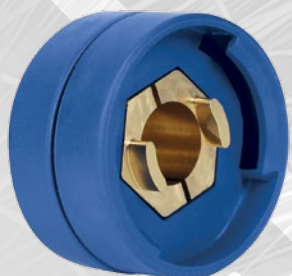

CAVI COASSIALI

Facile da collegare

Impossibile da scollegare senza premere i due pulsanti di sicurezza.

Possibilità di allungare i cavi, o ricongiungerli dopo una rottura.

TURN ^{to the}
FUTURE

ADATTATORE PER CAVO COASSIALE MASCHIO VOLANTE

Adattatore maschio per cavi coassiali.

ADATTATORE PER CAVO COASSIALE FEMMINA VOLANTE

Adattatore maschio per cavi coassiali.

ADATTATORE FEMMINA PANNELLO

Si può adattare a qualsiasi generatore e trainafile nel mercato mondiale, senza apportare modifiche.

ADATTATORE MASCHIO PANNELLO

Si può adattare a qualsiasi generatore e trainafile nel mercato mondiale, senza apportare modifiche.