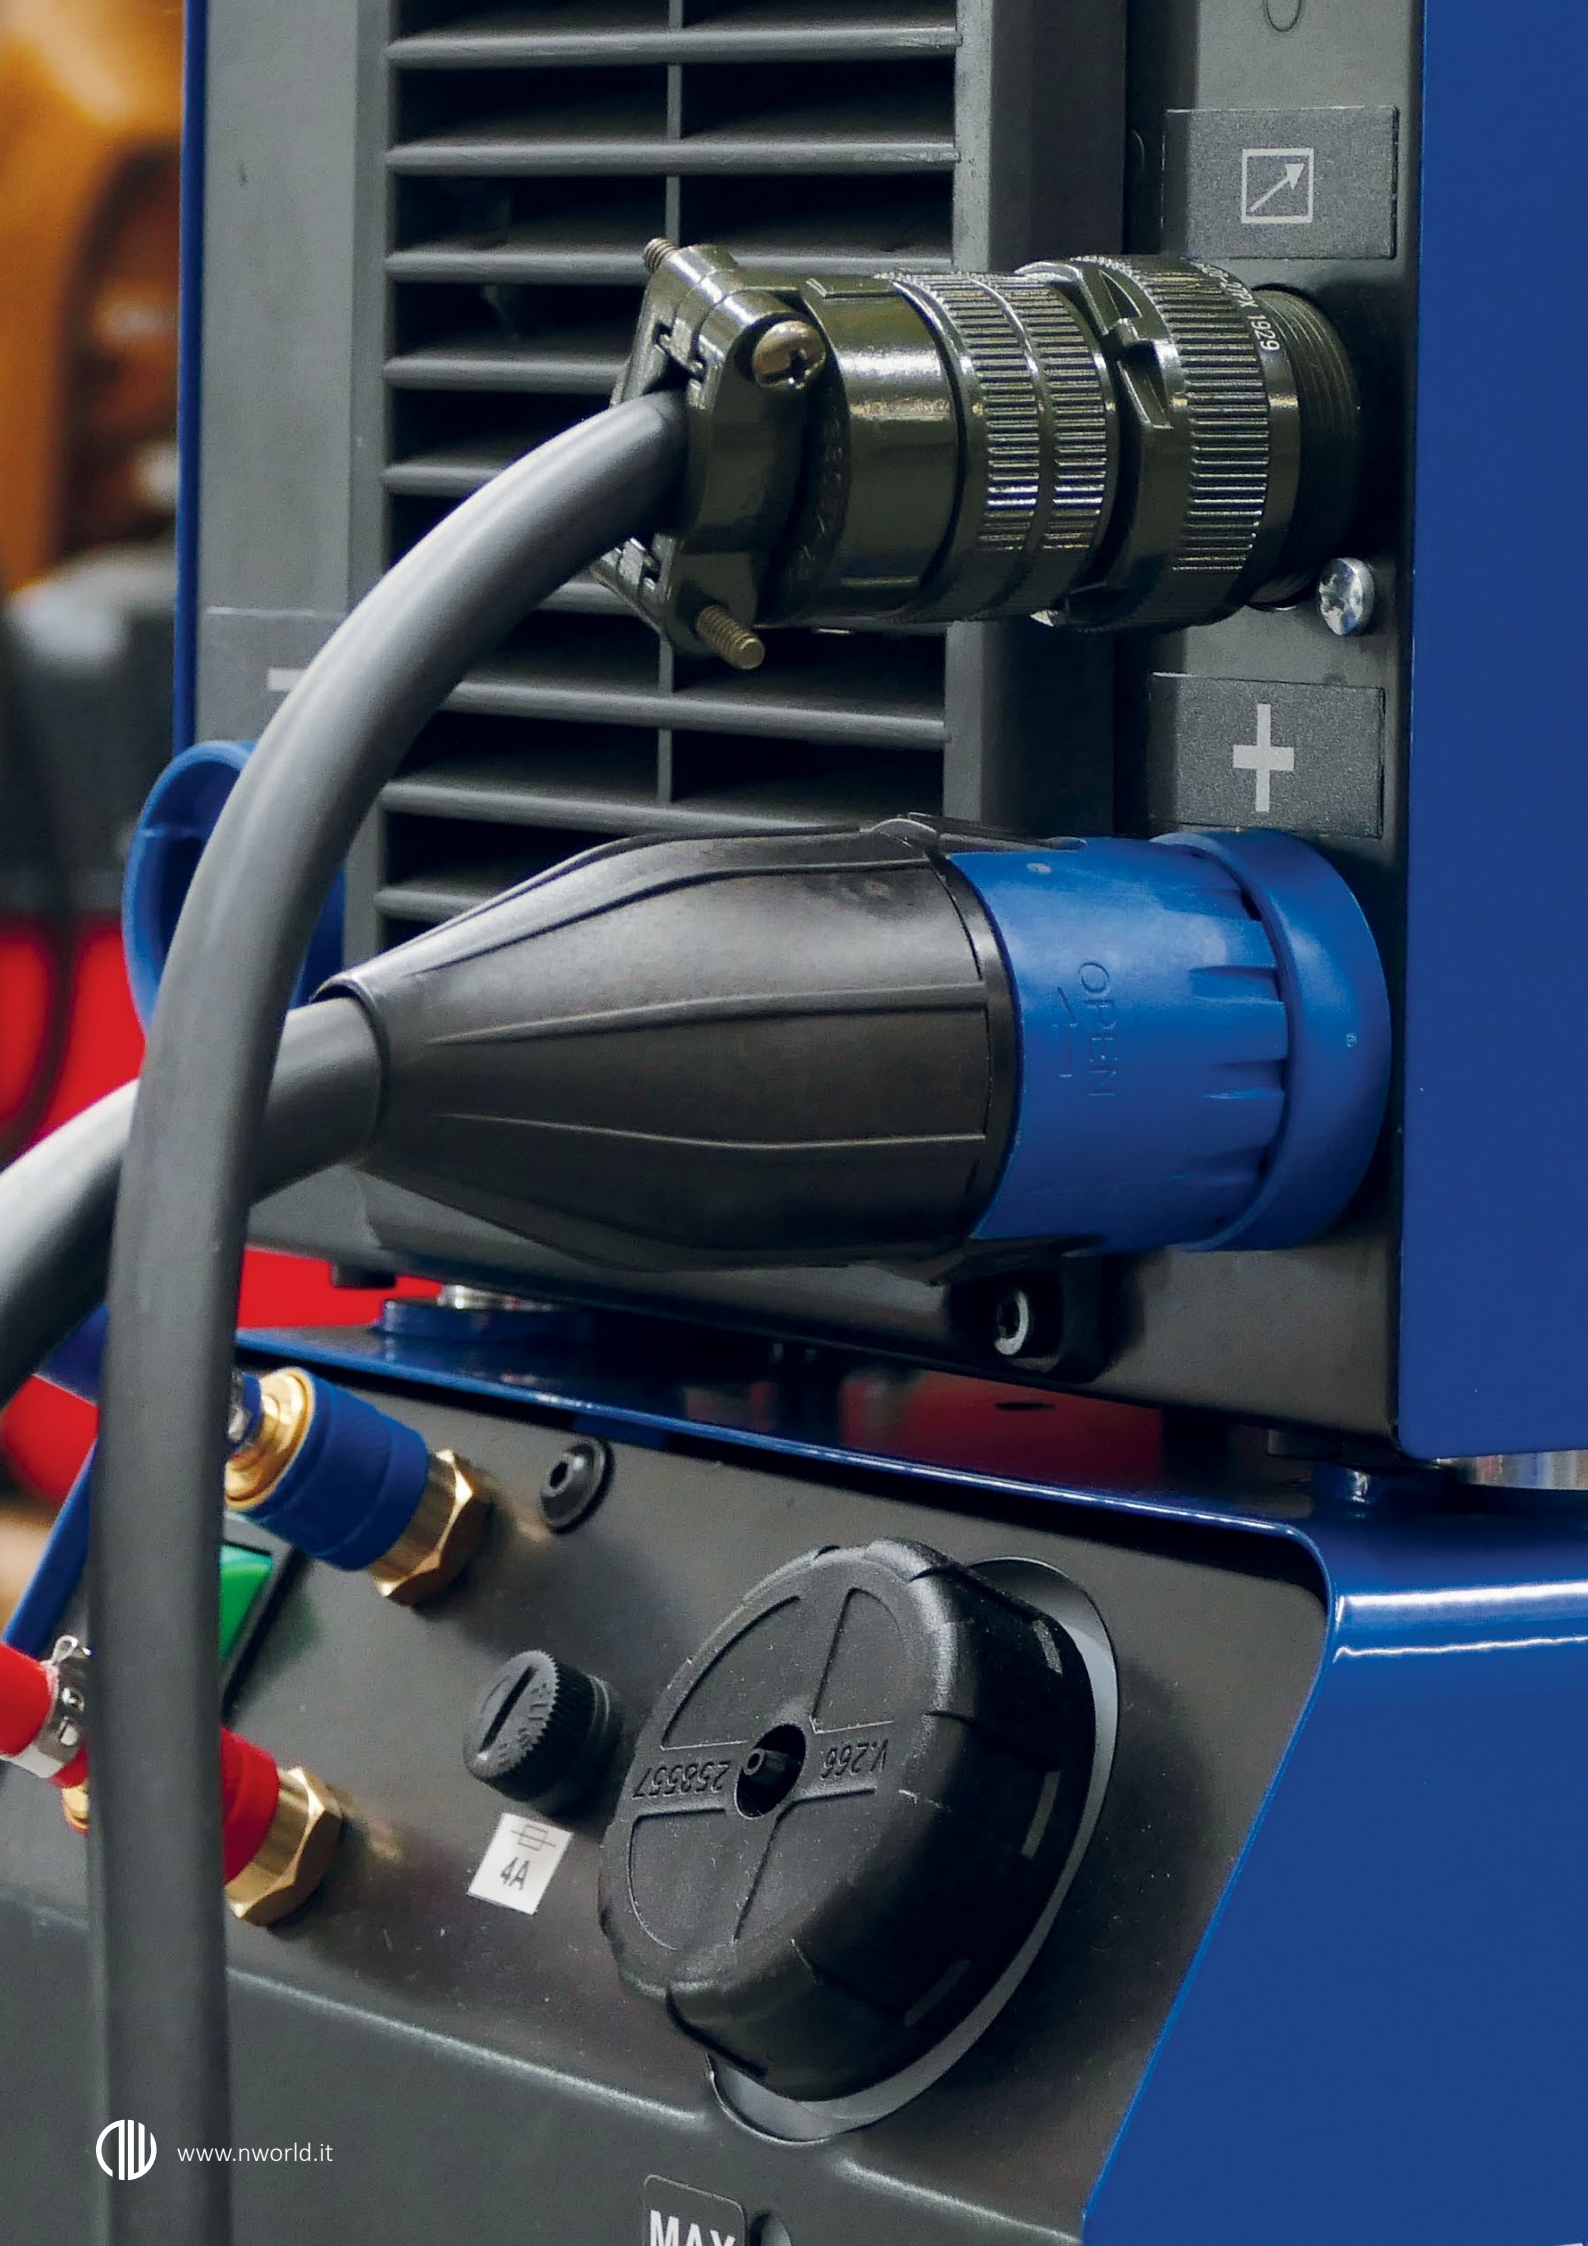

# and TURN

UN SEMPLICE MECCANISMO CHE ASSICURA LA DURATA  
DEL CAVO E AUMENTA LA SICUREZZA DELL'OPERATORE

INSERISCI

PREMI

GIRA

Premendo i due pulsanti su entrambi i lati e girando il corpo dell'adattatore, si blocca il cavo alla presa. Solo la mano dell'operatore può disconnettere l'adattatore e separare il cavo dalla presa. Questa è la semplice rivoluzione.