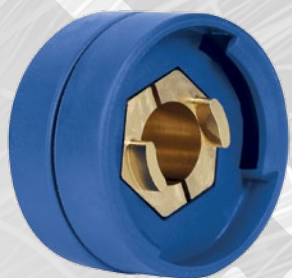

ADATTATORE FEMMINA PANNELLO

Si può adattare a qualsiasi generatore e trainafilo nel mercato mondiale, senza apportare modifiche.