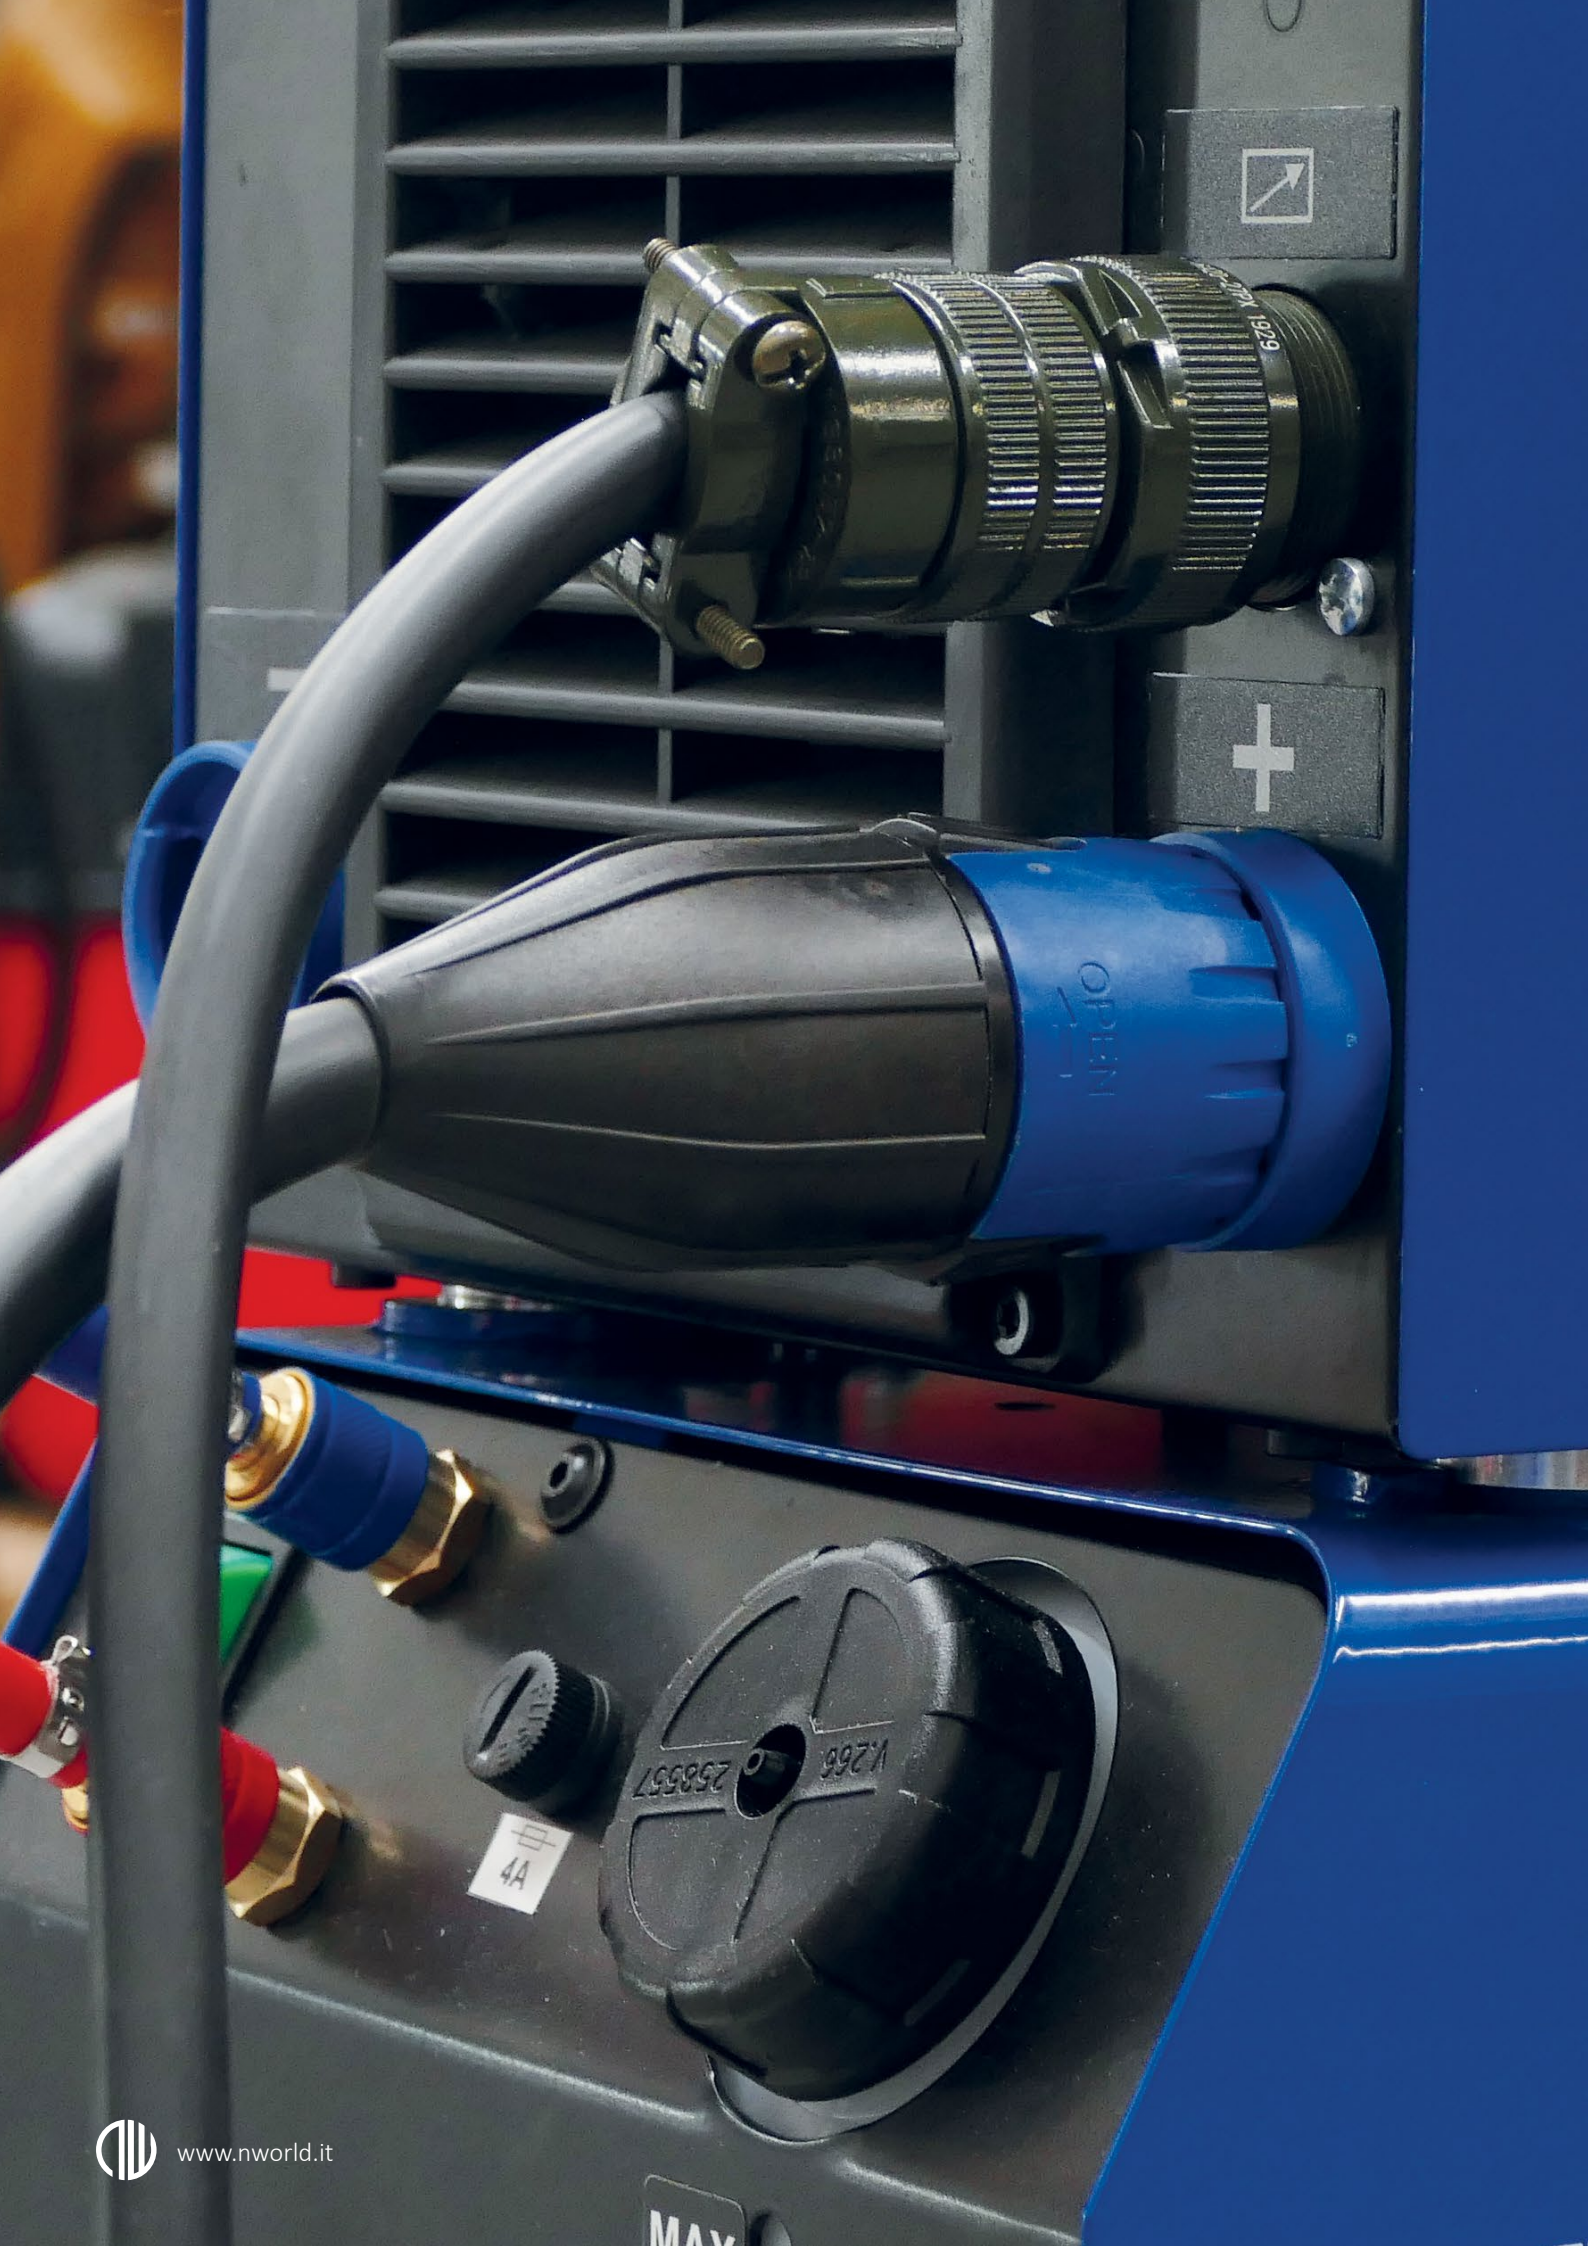

A  **-1**

TURN TO THE FUTURE

EL ADAPTADOR REVOLUCIONARIO QUE GARANTIZA
UNA MAYOR SEGURIDAD PARA EL OPERADOR Y LA MÁQUINA

A^D-1

TURN TO THE FUTURE

TURN ^{to the} FUTURE

EL REVOLUCIONARIO ADAPTADOR QUE GARANTIZA
UNA MAYOR SEGURIDAD PARA EL OPERADOR Y LA MÁQUINA

FÁCIL DE DESCONECTAR

A-D-1

TURN TO THE FUTURE

www.nworld.it

PRESS and TURN

UN SIMPLE MECANISMO QUE ASEGURA LA VIDA DEL CABLE
Y AUMENTA LA SEGURIDAD DEL OPERADOR

INSERTA

PRESIONA

GIRA

Pulsando los dos botones en ambos lados y girando el cuerpo del adaptador, el cable se bloquea. Sólo la mano del operador puede desconectar el adaptador y separar el cable de la toma.

Esta es la simple revolución.