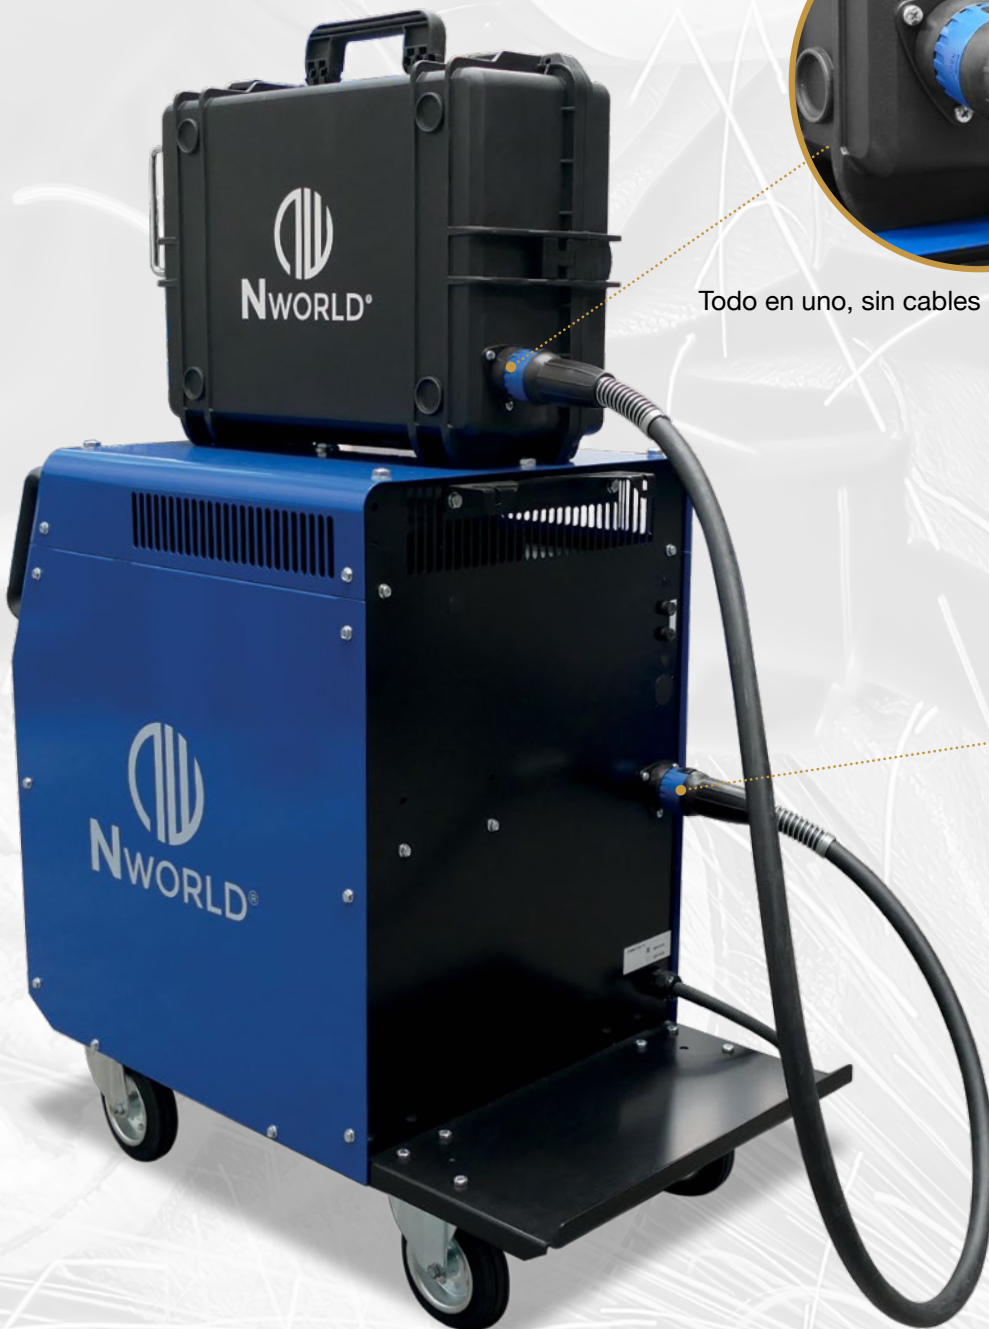

Adaptador femenino para cables coaxiales.

ADAPTADOR FEMENINO DE PANEL

Se puede adaptar a cualquier generador y alimentador de hilo en el mercado mundial sin hacer cambios.

ADAPTADOR DE PANEL MACHO

Se puede adaptar a cualquier generador y alimentador de hilo en el mercado mundial sin hacer cambios.

VOLADOR Y PANEL

Todo en uno, sin cables o tubos de gas sueltos.

En un solo adaptador, hay también el bloqueo de seguridad de gas.

TURN ^{to the}
FUTURE

ADAPTADOR CENTRAL MASCULINO VOLADOR

Adaptador central masculino para cable coaxial.