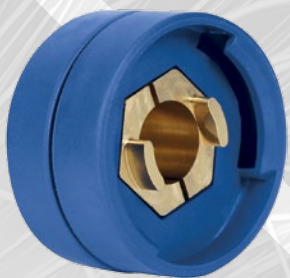

CONECTORES

Conectores para cables estándar y cables masa. Disponibles para conectores macho y hembra voladores (35/50/70/95 mm²) y conectores de panel macho y hembra (35/50/70/95 mm²).

CONECTORES

Conectores para cables coaxiales de nueva generación. Disponibles para conectores macho y hembra voladores (35/50/70/95 mm²) y para conectores de panel macho y hembra (35/50/70/95 mm²).

ADAPTADOR CENTRAL

Conector volador y de panel con adaptador central todo en uno. Adaptable tanto en el lado generador como en el del lado alimentador de hilo.

ADAPTADOR CENTRAL

Adaptador central para la conexión de un cable a otro o para la reparación del cable.

Las piezas en azul se pueden cambiar con otros colores a pedido.

CABLES STANDARD Y CABLES DE TIERRA

Lado del alimentador de hilo

Lado de la máquina

TURN ^{to the}
FUTURE

ADAPTADOR MACHO VOLADOR

Adaptador macho para cables standard, refiregerados por aire o por água.

ADAPTADOR HEMBRA VOLADOR

Adaptador hembra para cables standard, refiregerados por aire o por água.

ADAPTADOR DE PANEL HEMBRA

Se puede adaptar a cualquier generador y alimentador de hilo en el mercado mundial, sin hacer cambios.