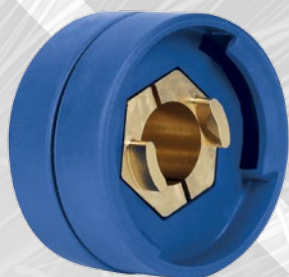

ADAPTADOR CENTRAL

Conector volador y de panel con adaptador central todo en uno. Adaptable tanto en el lado generador como en el del lado alimentador de hilo.

ADAPTADOR CENTRAL

Adaptador central para la conexión de un cable a otro o para la reparación del cable.

ADAPTADOR HEMBRA VOLADOR

Adaptador hembra para cables standard, refiregerados por aire o por água.

ADAPTADOR DE PANEL HEMBRA

Se puede adaptar a cualquier generador y alimentador de hilo en el mercado mundial, sin hacer cambios.

Posibilidad de extender los cables, o reunirlos después de una ruptura.

TURN to the FUTURE

ADAPTADOR PARA CABLE COAXIAL MACHO VOLADOR

Adaptador macho para cables coaxiales

ADAPTADOR PARA CABLE COAXIAL FEMENINO VOLADOR

Adaptador femenino para cables coaxiales.

ADAPTADOR FEMENINO DE PANEL

Se puede adaptar a cualquier generador y alimentador de hilo en el mercado mundial sin hacer cambios.

ADAPTADOR DE PANEL MACHO

Se puede adaptar a cualquier generador y alimentador de hilo en el mercado mundial sin hacer cambios.